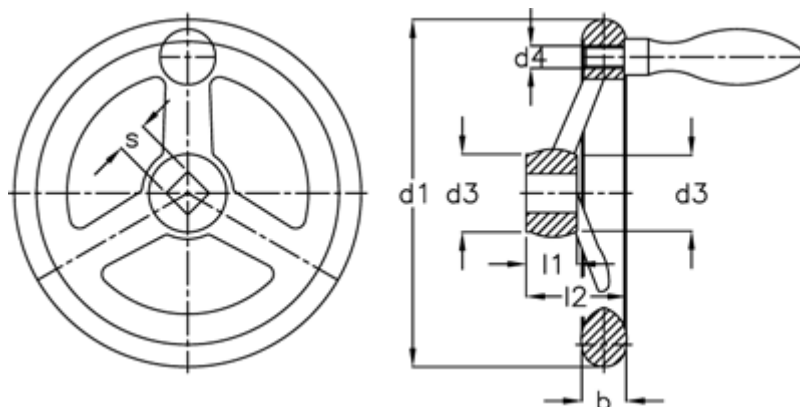

Varenummer: 20316279
Beskrivelse: E+G Håndhjul
DIN 950-AL-100-V9-D

Mål

Antal eger = 3

s H11 = V 9

b = 15

d1 = 100

d3 = 26

d4 = M 6

Håndtag Ø = 16

l1 = 17

l2 = 33